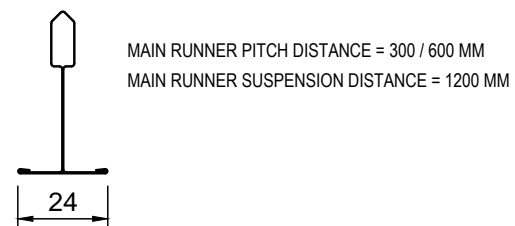

MODULE SIZES

EDGE DETAIL

VECTOR WOOD

STANDARD GRID

PRELUDE 24 XL2

STANDARD LAYOUTS

PRELUDE 24 XL2 GRID

OPTIONAL LAYOUTS