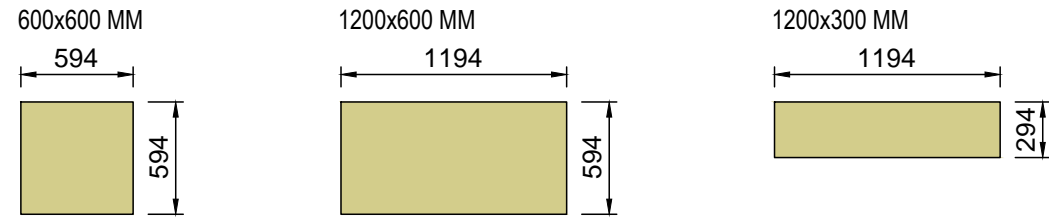

MODULE SIZES

EDGE DETAIL

VECTOR WOOD

STANDARD GRID

PRELUDE 24 XL2

STANDARD LAYOUTS

PRELUDE 24 XL2 GRID

OPTIONAL LAYOUTS