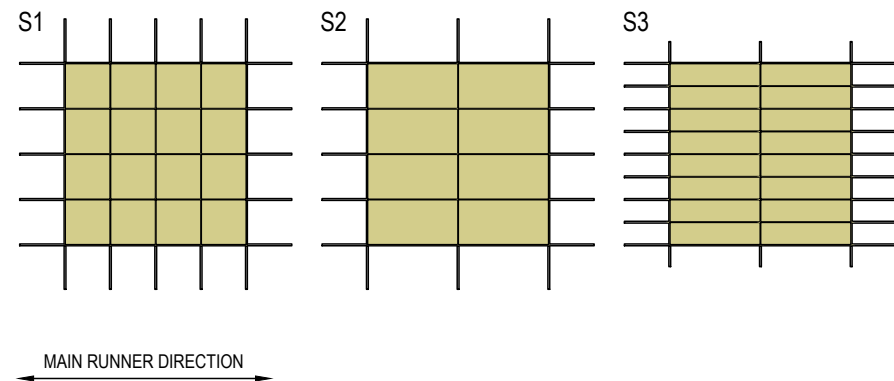

MODULE SIZES

EDGE DETAIL

VECTOR WOOD

STANDARD GRID

PRELUDE 24 XL2

STANDARD LAYOUTS

PRELUDE 24 XL2 GRID

OPTIONAL LAYOUTS

PRELUDE 24 XL2 GRID