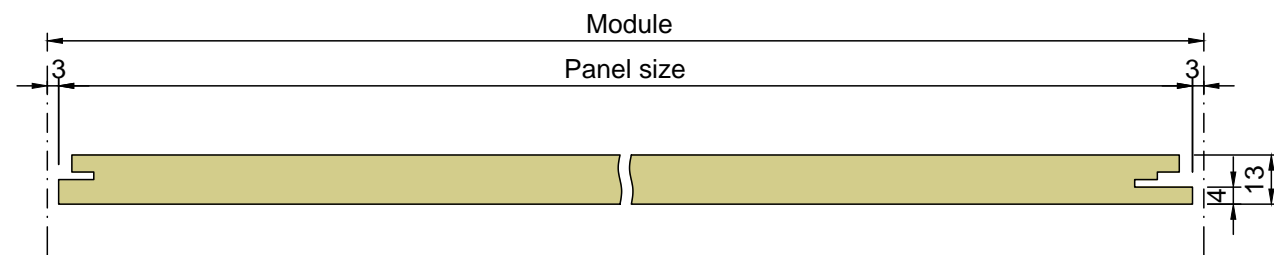

MODULE SIZES

EDGE DETAIL

VECTOR WOOD

STANDARD GRID

PRELUDE 24 XL2

STANDARD LAYOUTS

PRELUDE 24 XL2 GRID

OPTIONAL LAYOUTS