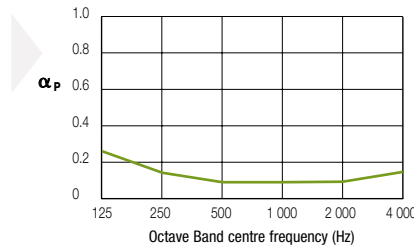

CLEAN ROOM FL (ISO 5)

CI/SfB (35) Xy 03/2011

www.armstrong.eu

CLEAN ROOM FL (ISO 5)

CLEAN ROOM FL

BOARD

Prelude XL² / TLX / CR 24 mm / Clean Room Grid 24 mm

600 x 600 x 15 mm
600 x 1200 x 15 mm

9527 M
9529 M

EN ISO 354 &
EN ISO 11654

α_w	NRC	125	250	500	1000	2000	4000	Hz
0.10(L)	0.10	0.25	0.15	0.10	0.10	0.10	0.15	α_p

Sound Absorption Class = Not classified

EN 20140-9
& EN 717-1

Dncw
36 dB

EN 13501-1

EEA Euroclass A2-s1, d0

RUS GOST 30244-94 ; V1, D1, T1 NPB 244-97

EN 12667
& ISO 8301

$\lambda = 0.06$ W/m K

ISO 14644-1

ISO 5

95 % RH

15 YEAR
guarantee