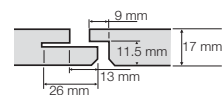

**MICROLOOK**

**SL2**

Prelude XL<sup>2</sup>/TLX 24 mm  
Prelude Sixty<sup>2</sup> XL<sup>2</sup>/TLX

Prelude XL<sup>2</sup>/TLX 24 mm  
Prelude Sixty<sup>2</sup> XL<sup>2</sup>/TLX

Prelude XL<sup>2</sup>/TL 15 mm  
Interlude XL<sup>2</sup> 15 mm  
Silhouette XL<sup>2</sup> 15 mm

System Z

600 x 600 x 15 mm. ....	9649 M .....	9654 M. ....	9658 M .....
625 x 625 x 15 mm. ....	9649 D. ....	9654 D .....	9658 D .....
600 x 1200 x 15 mm. ....	9650 M .....		
625 x 1250 x 15 mm. ....	9650 D .....		
300 x 1500 x 17 mm .....			9672 M. ....
300 x 1800 x 17 mm .....			9673 M. ....
300 x 2500 x 17 mm .....			9674 M. ....