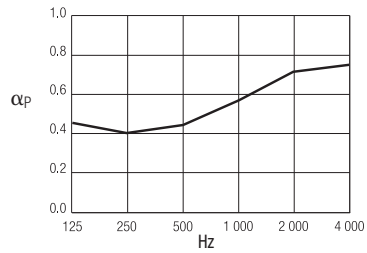

System Z

600 x 600 x 15 mm. ....	9649 M .....	9654 M. ....	9658 M .....
625 x 625 x 15 mm. ....	9649 D. ....	9654 D .....	9658 D .....
600 x 1200 x 15 mm. ....	9650 M .....		
625 x 1250 x 15 mm. ....	9650 D .....		
300 x 1500 x 17 mm .....			9672 M. ....
300 x 1800 x 17 mm .....			9673 M. ....
300 x 2500 x 17 mm .....			9674 M. ....

		Hz					
$\alpha_w$	<b>NRC</b>	125	250	500	1000	2000	4000
<b>0.55(H)</b>	<b>0.55</b>	0.45	0.40	0.45	0.55	0.70	0.75
		$\alpha_p$					

**Dncw = 35 dB**

EEA	Euroclass A2-s1, d0
CH	6q3 (TA VKF)
N	In 1 (NBK 14)