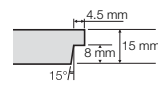

**MICROLOOK**

**SL2**

Prelude XL<sup>2</sup>/TLX 24 mm  
Prelude Sixty<sup>2</sup> XL<sup>2</sup>/TLX

Prelude XL<sup>2</sup>/TLX 24 mm  
Prelude Sixty<sup>2</sup> XL<sup>2</sup>/TLX

Prelude XL<sup>2</sup>/TL 15 mm  
Interlude XL<sup>2</sup> 15 mm  
Silhouette XL<sup>2</sup> 15 mm

System Z

600 x 600 x 15 mm. ....	9649 M .....	9654 M. ....	9658 M .....
625 x 625 x 15 mm. ....	9649 D. ....	9654 D .....	9658 D .....
600 x 1200 x 15 mm. ....	9650 M .....		
625 x 1250 x 15 mm. ....	9650 D .....		
300 x 1500 x 17 mm .....			9672 M. ....
300 x 1800 x 17 mm .....			9673 M. ....
300 x 2500 x 17 mm .....			9674 M. ....