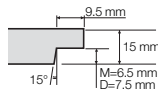

**MICROLOOK**

**SL2**

Prelude XL<sup>2</sup>/TLX 24 mm  
Prelude Sixty<sup>2</sup> XL<sup>2</sup>/TLX

Prelude XL<sup>2</sup>/TLX 24 mm  
Prelude Sixty<sup>2</sup> XL<sup>2</sup>/TLX

Prelude XL<sup>2</sup>/TL 15 mm  
Interlude XL<sup>2</sup> 15 mm  
Silhouette XL<sup>2</sup> 15 mm

System Z

600 x 600 x 15 mm. ....	9649 M .....	9654 M. ....	9658 M .....
625 x 625 x 15 mm. ....	9649 D. ....	9654 D .....	9658 D .....
600 x 1200 x 15 mm. ....	9650 M .....		
625 x 1250 x 15 mm. ....	9650 D .....		
300 x 1500 x 17 mm .....			9672 M. ....
300 x 1800 x 17 mm .....			9673 M. ....
300 x 2500 x 17 mm .....			9674 M. ....